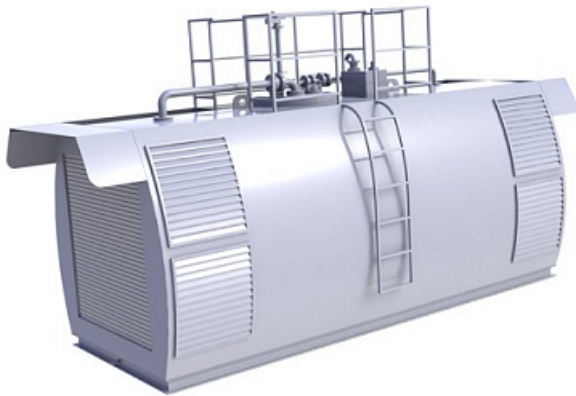

Контейнерная АЗС Север

Контейнерная АЗС Север (КАЗС) обшита каркасом с металлическим листом толщиной 3 мм. Возможна установка утепления или подогрева.

Варианты исполнения контейнерной АЗС "Север"

- С закрытым технологическим отсеком
- С комбинированным технологическим отсеком
- С открытой площадкой
- С закрытым технологическим отсеком с жалюзи

Характеристики

Модель	Исполнение	Объем, куб. м	Габариты, мм	Масса, кг	К-во камер
КАЗС Север	двустенное	10	5165(6065)/2440/3100	4300	1-2
КАЗС Север	двустенное	20	8345(9245)/2440/3100	6550	1-2-3-4
КАЗС Север	двустенное	30	11050(11950)/2440/3100	8600	1-2-3-4
КАЗС Север	двустенное	40	14900/2525/3240	11630	1-2-3-4