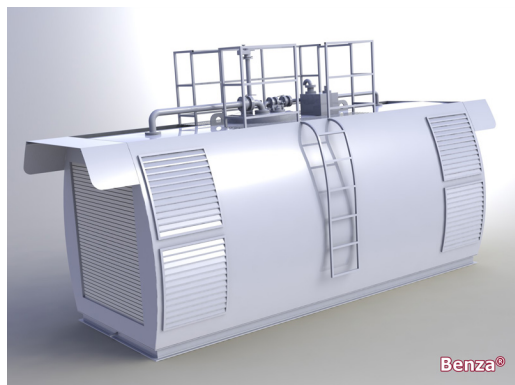

- Резервуар двустенный обшитый металлическим листом 3 мм. Материал - сталь Сталь 3. Толщина стенки 4 мм.
- Линии налива, выдачи (ТРК), деаэрации, обесшламливания, уровнемера
- Горловина с крышкой
- Лонжероны (опоры)
- Строповые петли
- Расширительный бачок
- Площадка обслуживания с съемные перила
- ТРК

- Лестница
- Технологический отсек ТРК, агрегата
- Узел налива
- Уровнемер ПМП-066 (ограничитель налива)
- Клапан дыхательный
- Приемный клапан
- Сигнализация световая и звуковая с блоком питания
- Градуировочная таблица
- Молниеотвод
- Контур заземления

Дополнительно возможна установка автоматизации для работы станции в безоператорном режиме.

Варианты исполнения КАЗС Север

Вариант КАЗС Север с жалюзи