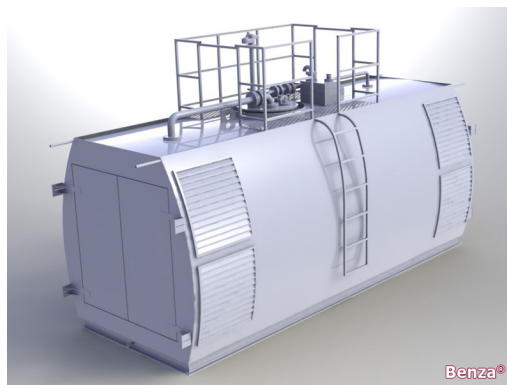

Вариант КАЗС Север с дверьми