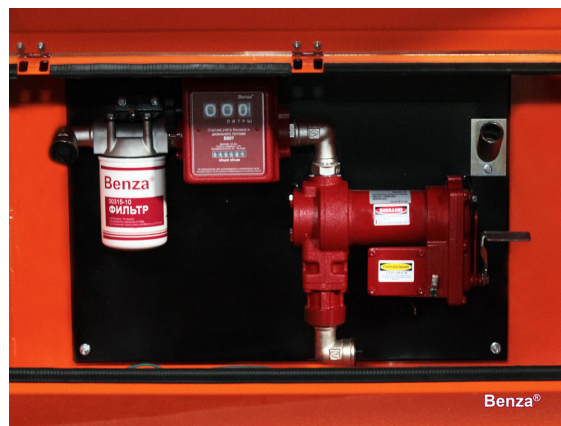

Benza XX-XXX-XX X

ВИД ТОПЛИВА:

- 1 - масло
- 2 - дизтопливо
- 3 - бензин

ВОЛЬТАЖ:

12, 24 или 220 В

ПРОИЗВОДИТЕЛЬНОСТЬ:

литров в минуту

КОМПЛЕКТАЦИЯ:

- Ф - фильтр тонкой очистки
- А - автоматический кран
- Р - ручной кран
- ППО25 - счетчик
- DD - счетчик
- DGT410 - счетчик

ТИП ИСПОЛНЕНИЯ:

- 1 - насос
- 2 - насос, раздаточный кран, раздаточный шланг, телескопическая труба (или шланг)
- 3 - насос, раздаточный кран, раздаточный шланг, телескопическая труба (или шланг), счетчик
- 4 - смонтировано на панели: насос, раздаточный кран, раздаточный шланг, счетчик
- 5 - смонтировано на панели в ящике: насос, раздаточный кран, раздаточный шланг, счетчик
- 6 - в закрытом корпусе
- 7- для установки на бензовозе
- 8 - на двухколесной тележке