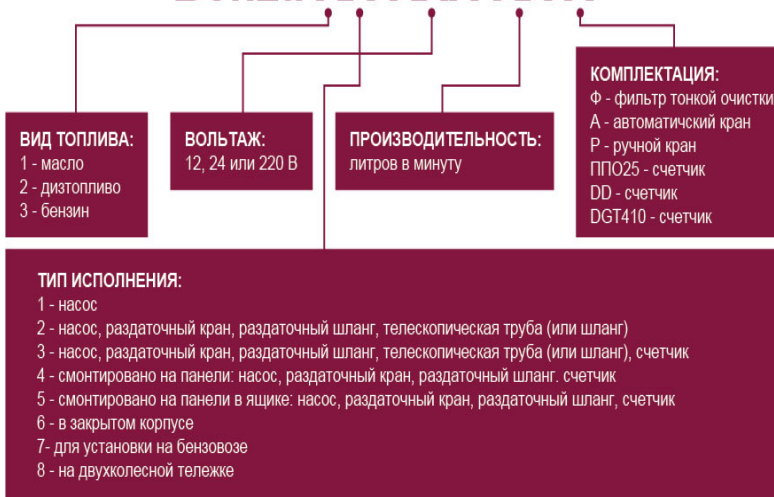

Характеристики

Модель	Напр., В	Мощность, Вт	Ток, А	Цикл работы, мин	Произв-ть, л/мин	Резьба (Вх), дюйм	Резьба (Вых), дюйм	Габариты, мм	Масса, кг
Benza 28-12-40P	12		18	30	40	3/4	3/4	900/433/352	14,4
<u>Benza 28-12-57ФP</u>	12		18	30	57	1	1	900/433/352	18,9
Benza 28-24-57P	24		18	30	57	1	1	900/433/352	18,9
<u>Benza 28-24-57ФP</u>	12		18	30	57	1	1	900/433/352	18,9
<u>Benza 28-24-80ФP</u>	24		18	30	80	1	1	900/433/352	23,4
Benza 28-220-47P	220		1,5	П	47	1	1	900/433/352	19,4
Benza 28-220-57P	220	500	2,5	П	57	1	1	900/433/352	19,4
Benza 28-220-140P	220	3000	14,9	30					

Benza XX-XXX-XX X