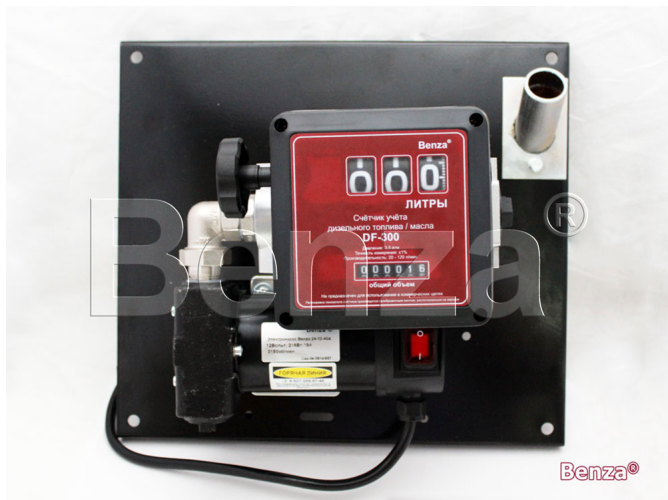

# Мини ТРК для перекачки дизтоплива Benza-24

Электронасос Benza 24 предназначен для перекачки дизельного топлива

В комплектацию данной модели входит:

1. Электронасос Benza 24 Прочный чугунный корпус, Совершает 2800 оборотов в минуту.
2. Механический счетчик топлива DF-300. Предназначен только для внутриведомственного учета. Погрешность счетчика +/- 1%
3. Фильтр тонкой очистки топлива Benza 00215-30. Устанавливается между счетчиком и топливораздаточным шлангом при помощи адаптера фильтра. Предназначен для качественного очищения дизельного топлива от мелких примесей на выходе из колонки
  - автоматическим топливораздаточным краном (увеличивает производительность колонки свыше 70л/мин)
  - топливораздаточным шлангом (4м) - не теряет гибкость при температуре до -40
5. Монтажная панель. Покрыта защитным слоем от коррозии.

Опционально может комплектоваться :

- ручным топливораздаточным краном
- Механическим счетчиком
- Электронным счетчиком

Могут быть установлены насосы с напряжением питания на 12В, 24В и 220В

Производительность моделей варьируется от 50 до 100 л/мин

В зависимости от комплектации цикл работы варьируется от 30мин до нескольких часов

Электронасосный блок топливораздаточной колонки Benza-24 устанавливается на вертикальной поверхности.  
(16карточек)